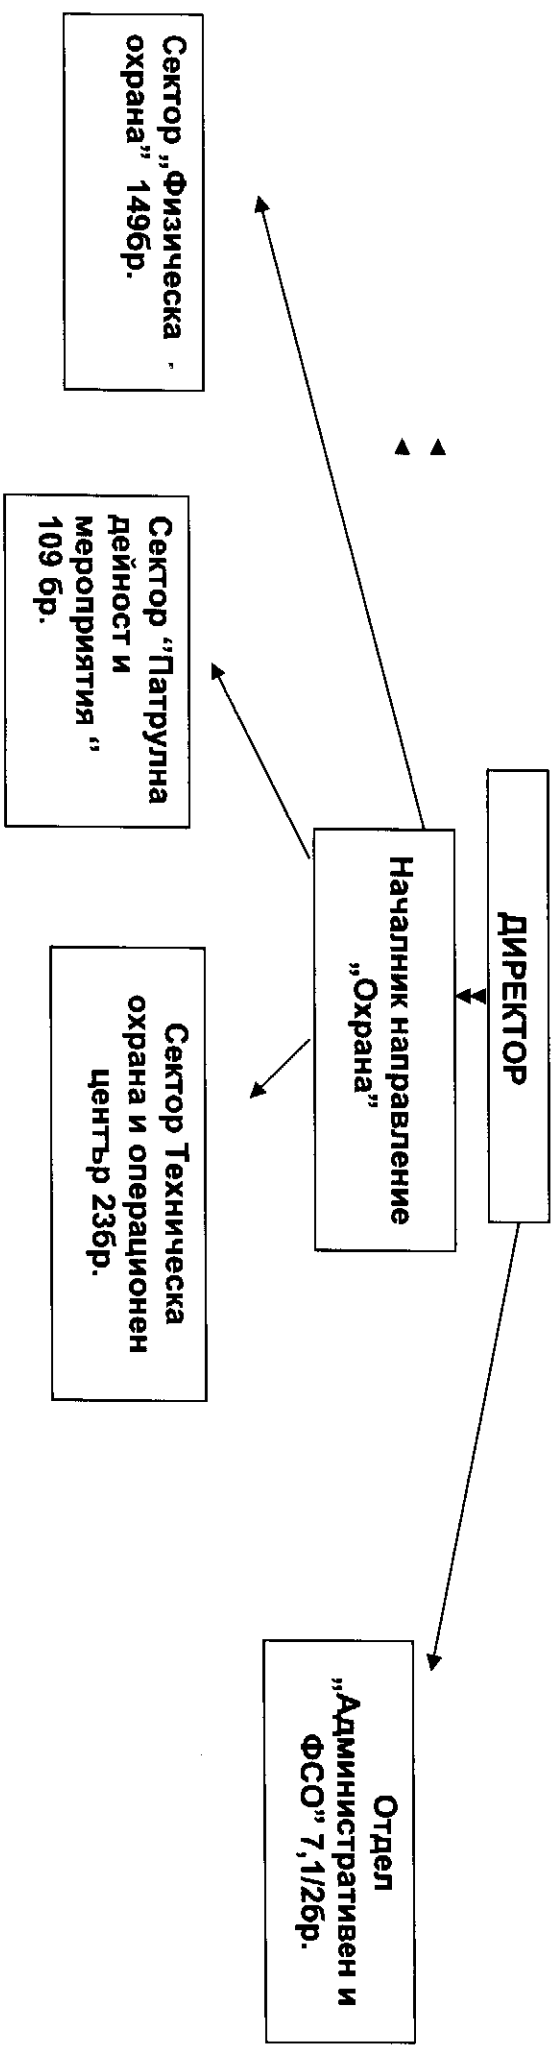

ОРГАНИЗАЦИОННА СТРУКТУРА
на
ОП „ОБЩИНСКА ОХРАНА“

РЕКАПИТУЛАЦИЯ:

- I. Управление:
Директор 1бр
- II. Администрация и ФСО 7,1/2бр.
- III. Направление ОПДМ
- Началник направление охрана 1бр
- Сектор «Патрулна дейност и мероприятия» 109бр.
- Сектор «Техн. охр. и операт. център» 236р.