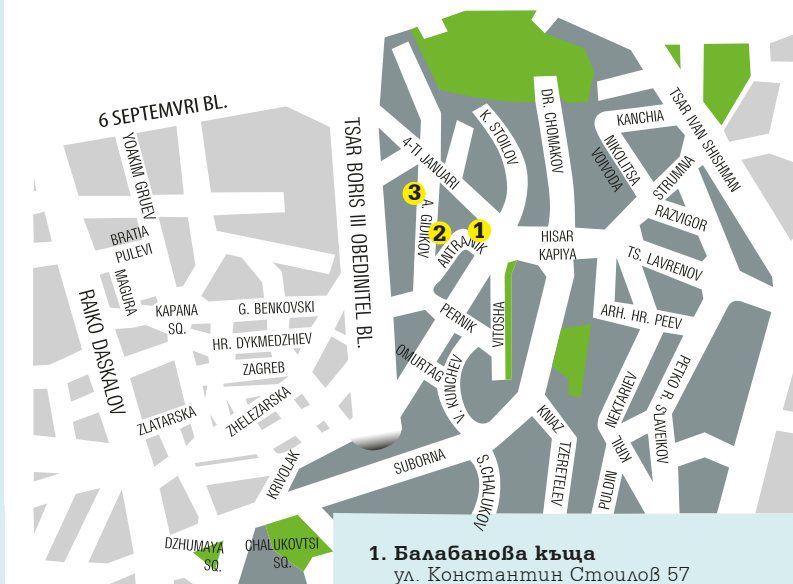

→ ДВОР • COURTYARD

НИКОЛИНА ДЖАНОВСКА
NIKOLINA DZHANOVSKA
графика / graphics

→ ЗАЛА • HALL

Организатори

С подкрепата на:

Медийни партньори

СТАРИНЕН ПЛОВДИВ
OLD TOWN PLOVDIV

- Балабанова къща**
ул. Константин Стоилов 57
Balabanov House
57, Konstantin Stoilov Str.
- Къща Хинглиян**
ул. Артин Гидиков 4
Hindliyan's House
4, Artin Gidikov Str.
- Постоянна експозиция на Мексиканското изкуство**
ул. Артин Гидиков 11
Mexican Art Exhibition at City Art Gallery Plovdiv
11, Artin Gidikov Str.